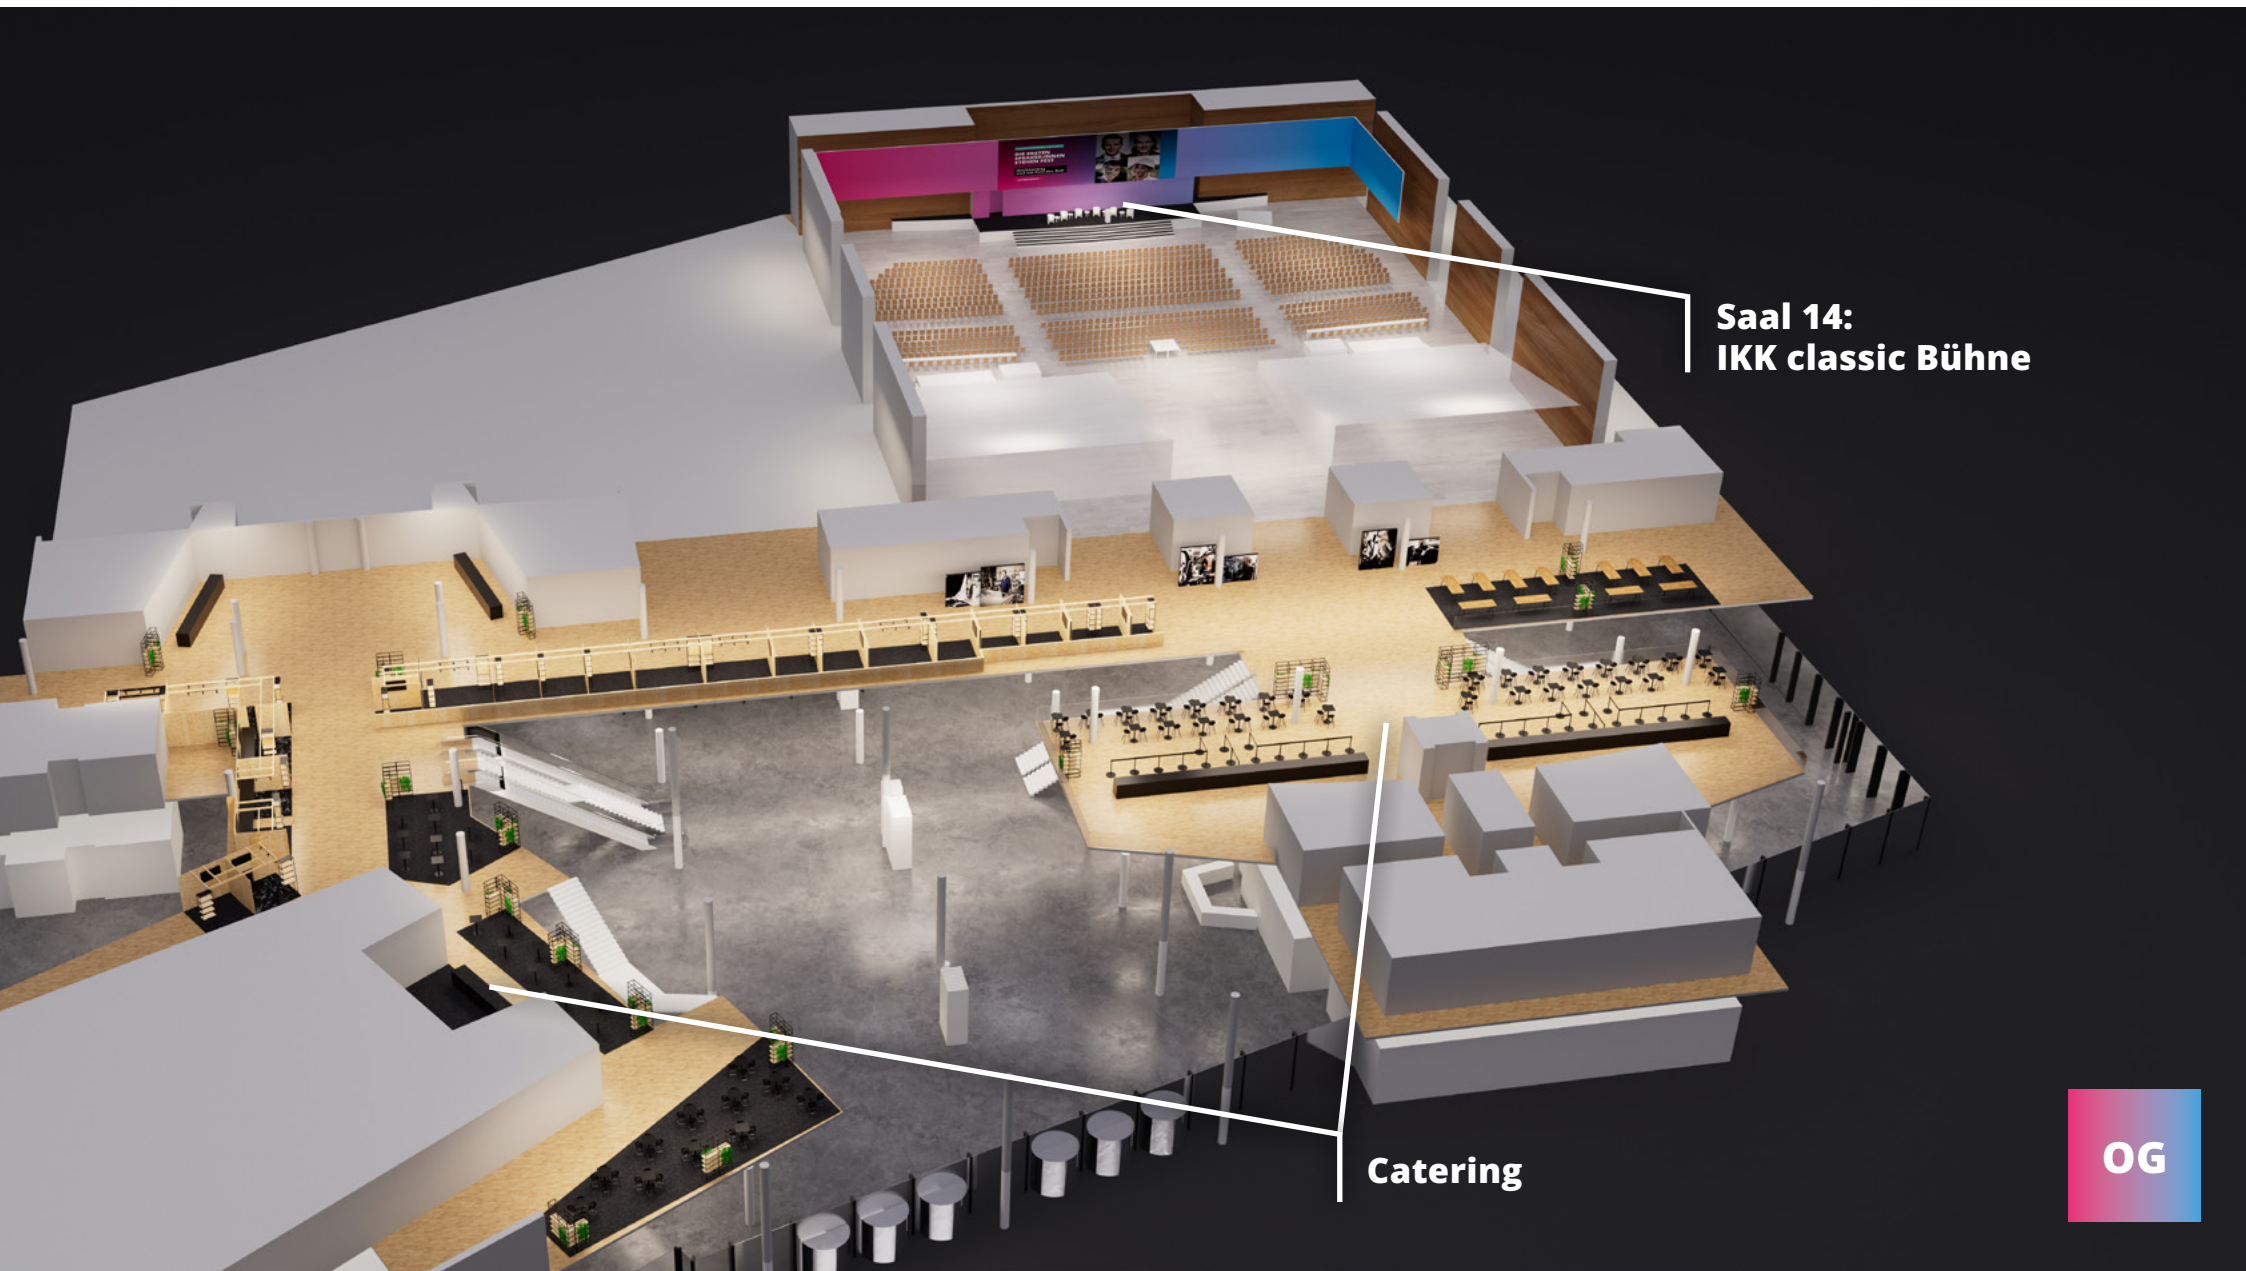

Übersichtsplan 2024

ICM | Internationales Congress Center München

**ZUKUNFT HANDWERK
Forum**

Catering

Ausstellungsbereich

**Innovations- und
Robotikparcours**

Speed Dating

Lounge

Red Bull Bar

Eingang (Check-In) & Presse Counter

EG

Übersichtsplan 2024

ICM | Internationales Congress Center München

Saal 14:
IKK classic Bühne

Catering

OG