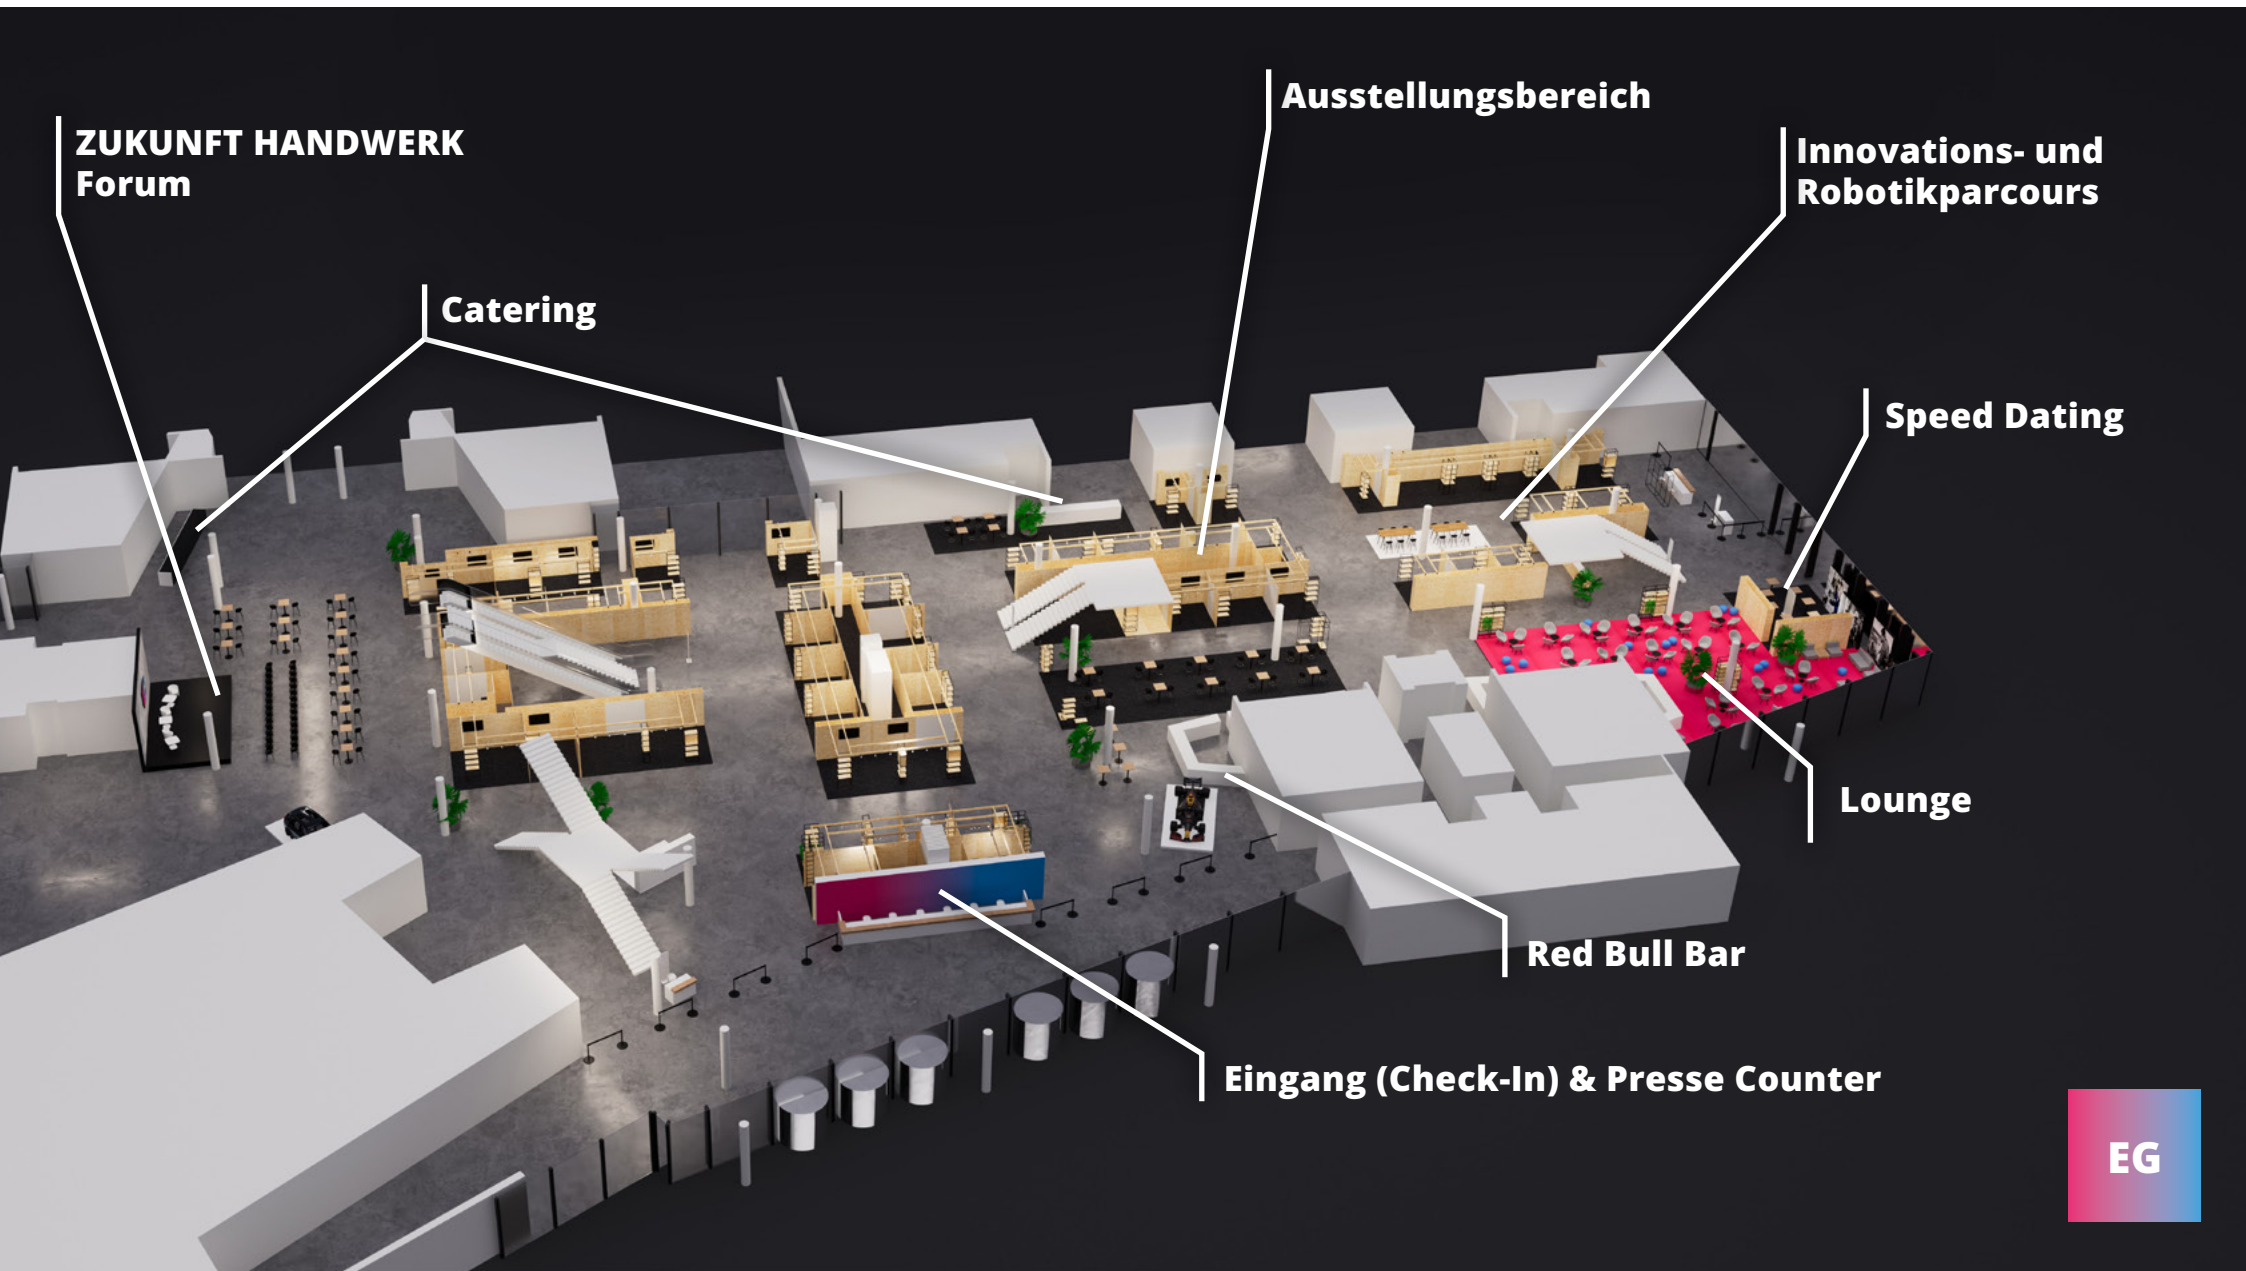

Übersichtsplan 2024

ICM | Internationales Congress Center München

**ZUKUNFT HANDWERK
Forum**

Catering

Ausstellungsbereich

**Innovations- und
Robotikparcours**

Speed Dating

Lounge

Red Bull Bar

Eingang (Check-In) & Presse Counter

EG

Übersichtsplan 2024

ICM | Internationales Congress Center München

Saal 14:
IKK classic Bühne

Catering

OG